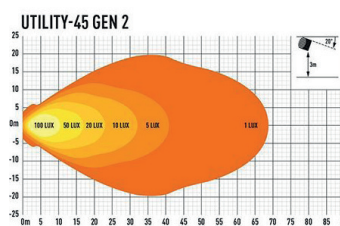

Teknisk information

Benämning	Utility 25	Utility 45	Utility 45 ADR	Utility 80	Utility 80 ADR
Artikelnr.	18-00080	18-00081	18-00082	18-00083	18-00084
Fabrikat	Lazer				
Effekt	25W	45W		80W	
Ström	14,4V:1,6A	14,4V:3,1A		14,4V:5,5A	
Spänning	10-30V	12/24V		12/24V	
EMC godkänd	CISPR 25:5	CISPR 25:3		CISPR 25:3	
Skyddsklass	IP69K				
Teoretiska Lumen	3016	4560		8820	
Faktiska Lumen		4560			
Lyser med 1 lux på	54 m	69 m		79 m	
Anslutning	Utgående kabel med DT				
Garantitid	5 år				
Mått (LxHxB)	80 x 80 x 56 mm	110 x 108 x 85 mm		110 x 108 x 85 mm	