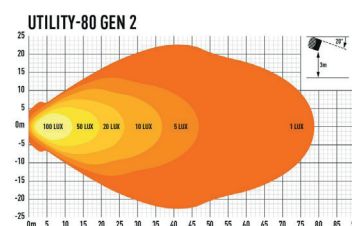

Teknisk information

Benämning	Utility 25	Utility 45	Utility 45 ADR	Utility 80	Utility 80 ADR
Artikelnr.	18-00080	18-00081	18-00082	18-00083	18-00084
Fabrikat	Lazer				
Effekt	25W	45W		80W	
Ström	14,4V:1,6A	14,4V:3,1A		14,4V:5,5A	
Spänning	10-30V	12/24V		12/24V	
EMC godkänd	CISPR 25:5	CISPR 25:3		CISPR 25:3	
Skyddsklass	IP69K				
Teoretiska Lumen	3016	4560		8820	
Faktiska Lumen		4560			
Lyser med 1 lux på	54 m	69 m		79 m	
Anslutning	Utgående kabel med DT				
Garantitid	5 år				
Mått (LxHxB)	80 x 80 x 56 mm	110 x 108 x 85 mm		110 x 108 x 85 mm	