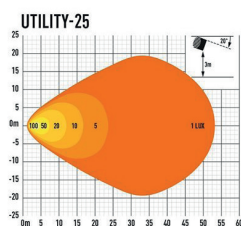

LAZER UTILITY LED ARBETSBELYSNING

Arbetsbelysning Utility från LAZER har ett avancerat LED system med en unik linsdesign för att maximera ljusflödet. En heavy-duty med ett mycket bra ljusflöde. Lampan är ECE CISPR-25 godkänd och har CEA "Matrix" kylsystem för god värmeavledning för att bibehålla hög ljusfunktion under lång drifttid.

Teknisk information

Benämning	Utility 25	Utility 45	Utility 45 ADR	Utility 80	Utility 80 ADR
Artikelnr.	18-00080	18-00081	18-00082	18-00083	18-00084
Fabrikat	Lazer				
Effekt	25W	45W		80W	
Ström	14,4V:1,6A	14,4V:3,1A		14,4V:5,5A	
Spänning	10-30V	12/24V		12/24V	
EMC godkänd	CISPR 25:5	CISPR 25:3		CISPR 25:3	
Skyddsklass	IP69K				
Teoretiska Lumen	3016	4560		8820	
Faktiska Lumen		4560			
Lyser med 1 lux på	54 m	69 m		79 m	
Anslutning	Utgående kabel med DT				
Garantitid	5 år				
Mått (LxHxB)	80 x 80 x 56 mm	110 x 108 x 85 mm		110 x 108 x 85 mm	